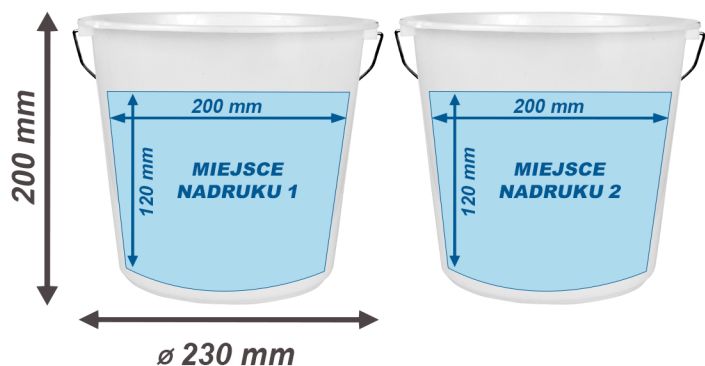

WIADRO EKO 5 l

WYMIARY / POLE NADRUKU

KOLORYSTYKA

*zamówienie min. 1000 szt.

MOŻLIWOŚCI ZNAKOWANIA

- Skala wewnętrzna tłoczona w litrach

- Indywidualny nadruk kolorowego logo

PAKOWANIE